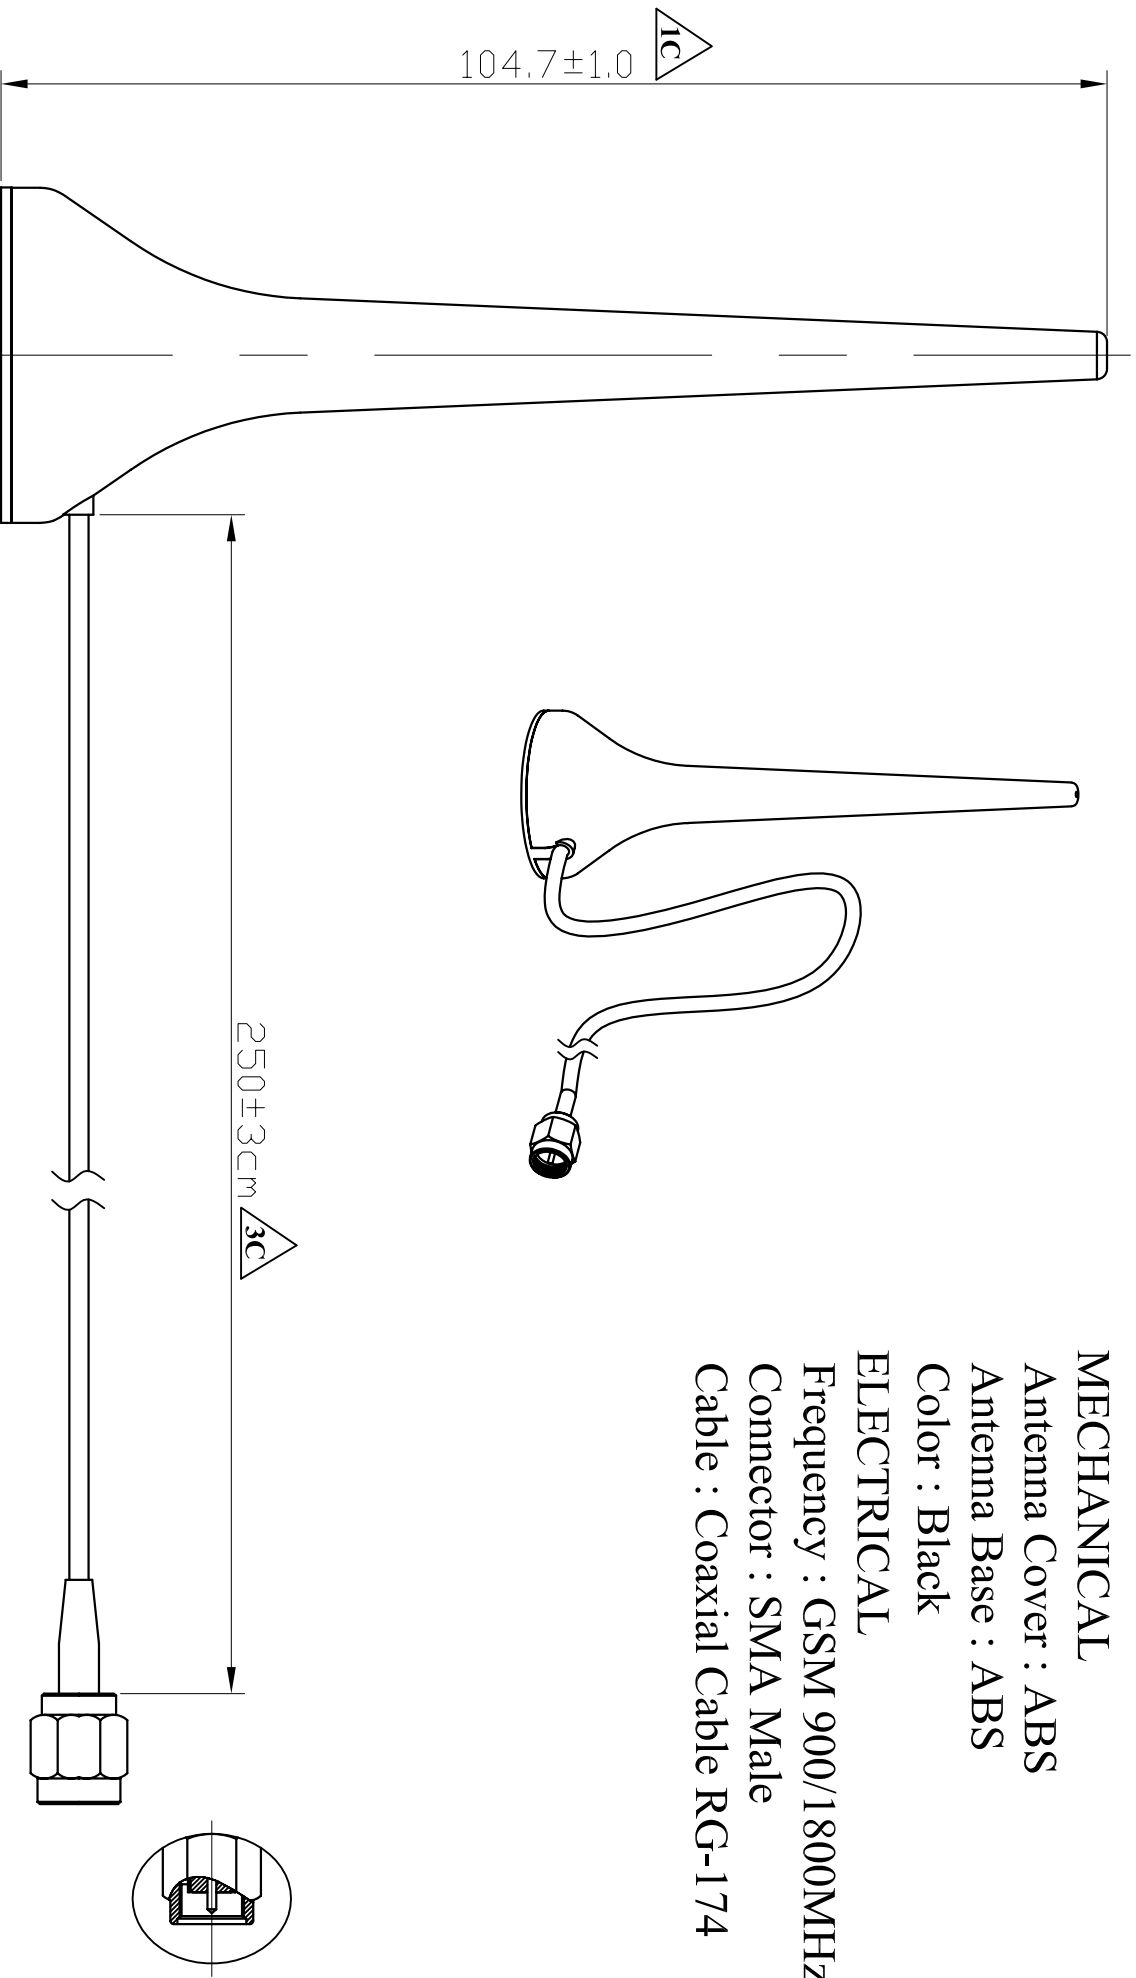

MECHANICAL
 Antenna Cover : ABS
 Antenna Base : ABS
 Color : Black
 ELECTRICAL
 Frequency : GSM 900/1800MHZ
 Connector : SMA Male
 Cable : Coaxial Cable RG-174

※凡標註記號者，為品管檢驗之尺寸

設計DR. Marco 2005/1/18	核准APP Jenny 2005/1/18	容許公差 XXX XX X X ANG	TOLERANCE ±0.10 ±0.25 ±0.38 ±0.50 ±3°	品名 ARTICLE 6640-GSM-SMA	圖號 DWG. NO. 6640601041-2SM
版本說明 REVISION NOTE				單位 UNIT mm	比例 SCALE 2/1
KINSUN 慶陞				張數 SHEET 2/1	版本 REV. 1/1
				A	